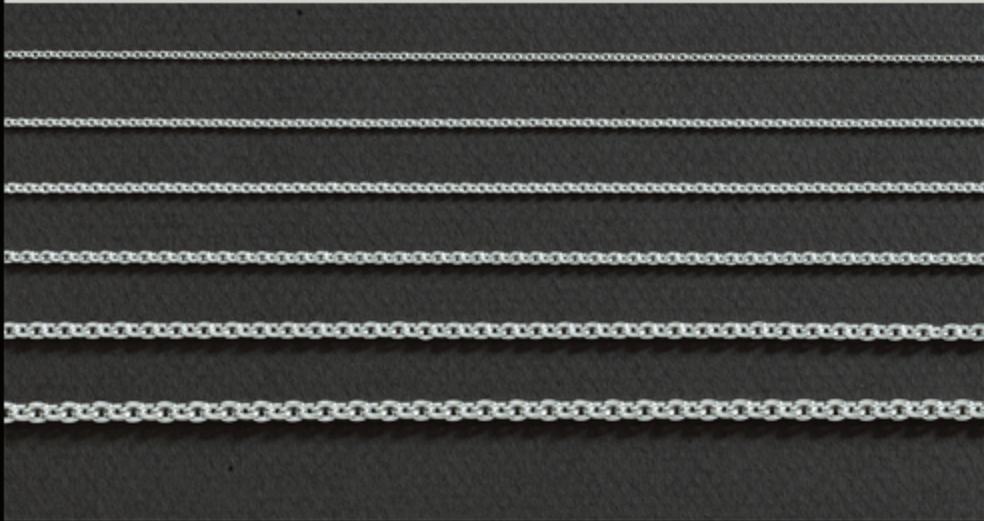

ANKER UDEN FACET (rund)

TRÅD/BREDDE

0,30 / 1,3 mm

0,40 / 1,5 mm

0,50 / 1,8 mm

0,60 / 2,3 mm

0,80 / 3,0 mm

1,00 / 3,7 mm